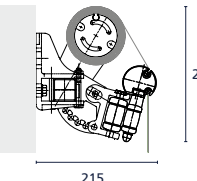

LIDO OFFENE MARKISE

RAL9016g glänzend Verkehrsweiß
RAL8019m matt Graubraun HWF
RAL9006m matt Weißaluminium HWF
DB703 Feinstruktur Eisenglimmer

FUNNY SUMMER STOFFAUSWAHL

320993		320954	
320937		320826	
30A774		320235	
30A778		320186	
320928		320715	

QUALITÄTSTOFFE AUS ÖSTERREICH

Spinnfärbefärbte Premium-Acryl Markisenstoffe mit TEXgard Easy Clean® veredelt. Diese Imprägnierung bildet ein unsichtbares Schutzschild um jede einzelne Faser und bewirkt eine hervorragende Wasser- und Schmutzabweisung sowie einen effektiven und langanhaltenden Schutz gegen Öle, Fette, Algen und Schimmel.

IHRE VORTEILE:

- Farben bleiben über Jahre leuchtend
- höchste UV-Beständigkeit, daher kein Festigkeitsverlust
- hervorragende Wasser- & Schmutzabweisung
- wetterbeständige Outdoorfaser

AUF DER SUCHE NACH DEM PASSENDEN STOFF?

Problemlos, einfach und rasch können Sie mit dem VALETTA Design Selector nach den passenden Stofffarben suchen und Ihre Markise visualisieren.